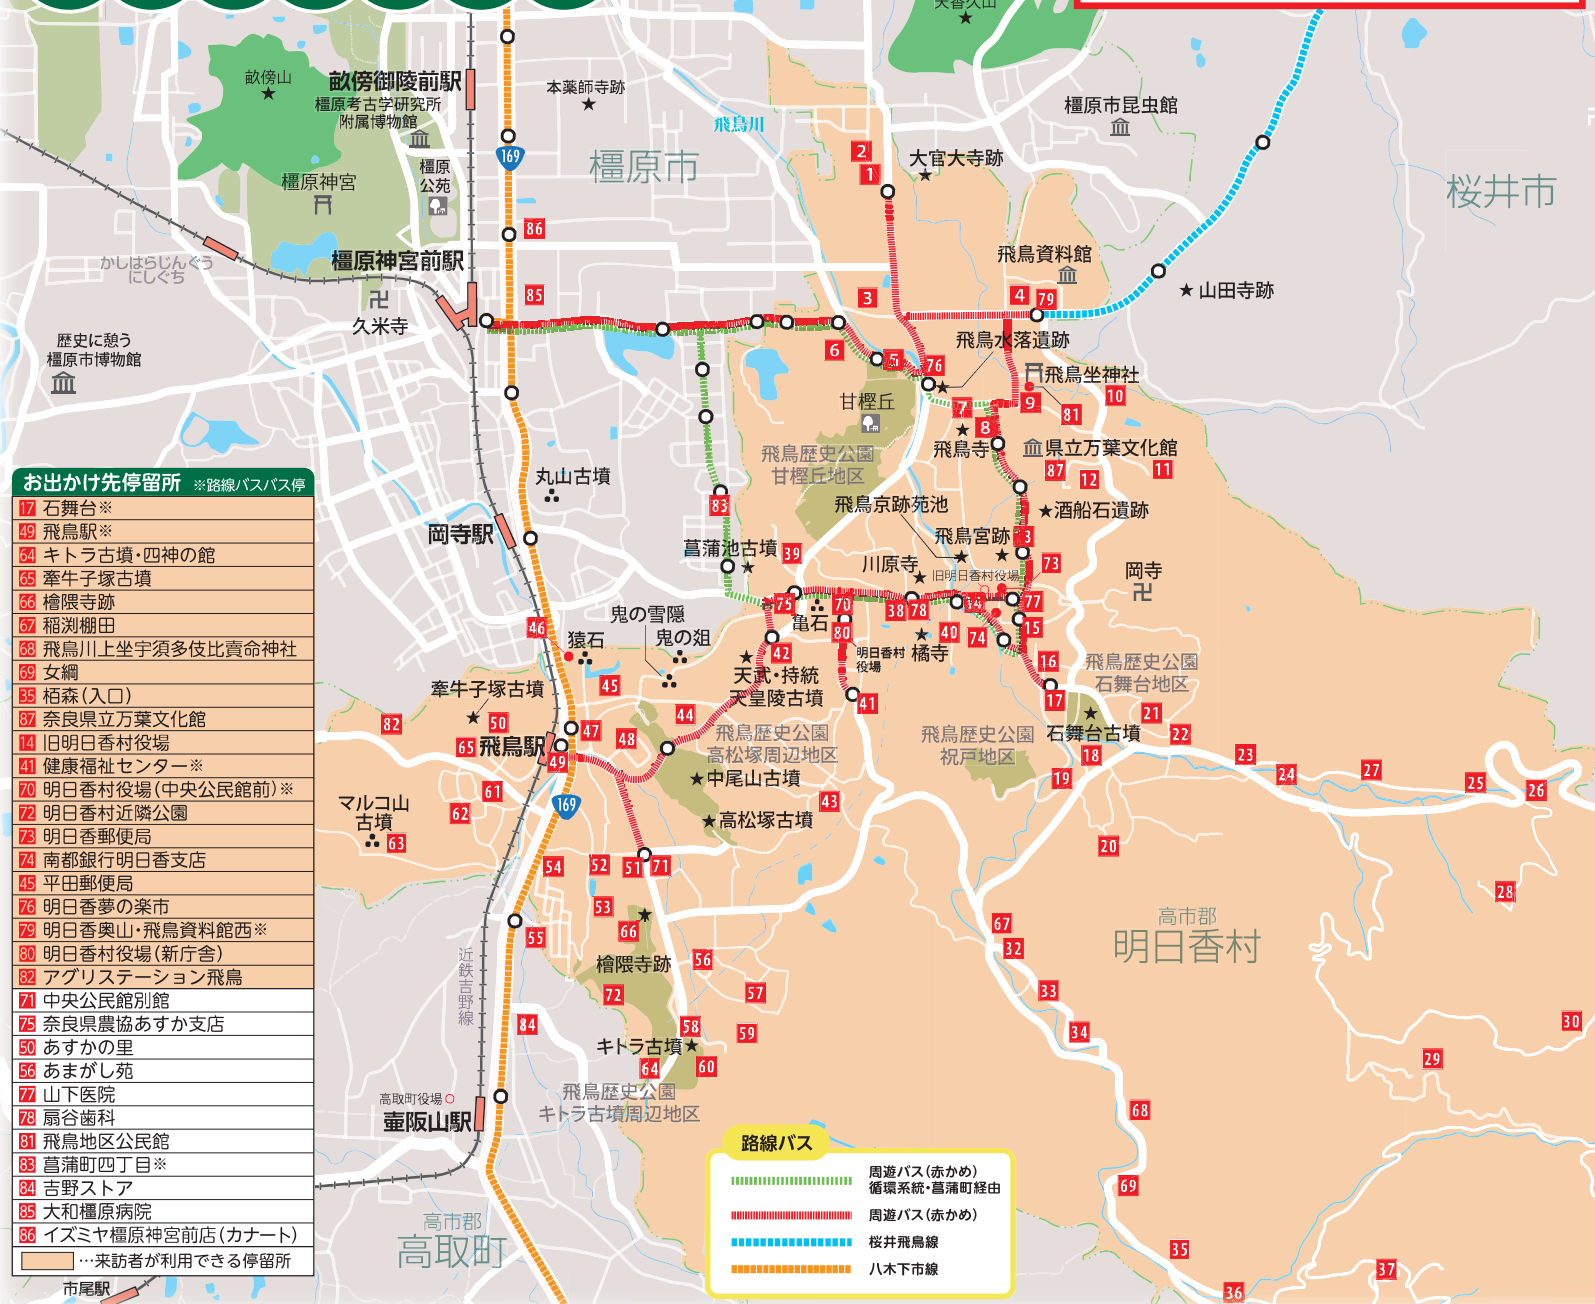

# 乗降場所マップ

あすかデマンド乗合交通はタクシー車両を利用した停留所で乗り降りする公共交通です。観光にも活用できますので村外の方も是非ご利用ください。

下記URLまたは左の二次元コードから、予約アプリに利用者情報を登録してご利用ください。  
<https://passenger-app.ai-bus.jp/public/index.html?areaCode=NdznXd>

- お出かけ先停留所 ※路線バスバス停**
- 17 石舞台※
  - 49 飛鳥駅※
  - 64 キトラ古墳・四神の館
  - 65 牽牛子塚古墳
  - 66 檜隈寺跡
  - 67 稲淵棚田
  - 68 飛鳥川上坐宇須多伎比賣命神社
  - 69 女綱
  - 85 栢森(入口)
  - 87 奈良県立万葉文化館
  - 14 旧明日香村役場
  - 41 健康福祉センター※
  - 70 明日香村役場(中央公民館前)※
  - 72 明日香村近隣公園
  - 73 明日香郵便局
  - 74 南都銀行明日香支店
  - 45 平田郵便局
  - 76 明日香夢の楽市
  - 79 明日香奥山・飛鳥資料館西※
  - 80 明日香村役場(新庁舎)
  - 82 アグリステーション飛鳥
  - 71 中央公民館別館
  - 75 奈良農協あすか支店
  - 50 あすかの里
  - 56 あまがし苑
  - 77 山下医院
  - 78 扇谷歯科
  - 81 飛鳥地区公民館
  - 83 葛蒲町四丁目※
  - 84 吉野ストア
  - 85 大和橿原病院
  - 86 イズミヤ橿原神宮前店(カナート)
  - …来訪者が利用できる停留所

**路線バス**

- 周遊バス(赤かめ) 循環系統・葛蒲町経由
- 周遊バス(赤かめ)
- 桜井飛鳥線
- 八木下市線

自宅に近い停留所		※路線バスバス停	
地区名	大字名	停留所場所	
飛鳥	小山	1 明日香小山※	2 小山集会所前
	雷	1 明日香小山※	3 雷集会所
	奥山	4 奥山集会所	
	豊浦	5 甘樫丘※	6 豊浦集会所
	飛鳥	7 飛鳥集会所	8 飛鳥大仏※
高市	八釣	9 飛鳥坐神社前	
	東山	10 八釣集会所	
	小原	11 東山集会所	
	岡	12 小原集会所	
	島庄	13 岡天理教前※	14 旧明日香村役場
	祝戸	15 岡寺前※	16 島庄集会所
	阪田	17 石舞台※	18 祝戸集会所
	上居	19 阪田停留所	20 阪田集会所
	細川	21 上居集会所	22 上居停留所
	上	23 細川停留所	24 細川集会所前
	尾曾	25 新上橋	26 上停留所
	阪合	畑	27 上停留所
冬野		29 尾曾集会所前	30 上畑(入口)
稲淵		31 冬野(入口)	32 稲淵(入口)
栢森		33 稲淵(入口)	34 稲淵集会所前
入谷		35 電福寺前	36 栢森(入口)
川原		37 栢森(入口)	38 栢森集会所
橋		39 入谷集会所前	40 入谷集会所
立部		41 川原集会所	42 明日香養護学校前
野口		43 橋寺東門前	44 健康福祉センター※
上平田		45 健康福祉センター※	46 天武・持統陵※
中平田	47 上平田集会所	48 上平田集会所	
南平田	49 中平田集会所	50 中平田集会所	
越	51 南平田(入口)	52 平田郵便局	
御園	53 南平田(入口)	54 みなほし地蔵前	
檜前	55 飛鳥駅※	56 あすかの里	
檜前	57 檜前※	58 旧阪合診療所前	
檜前	59 檜前※	60 檜前集会所	
栗原	61 檜前集会所	62 檜前集会所	
大根田	63 檜前集会所	64 檜前集会所	
阿部山	65 檜前集会所	66 檜前集会所	
真弓	67 檜前集会所	68 檜前集会所	
地ノ窪	69 檜前集会所	70 檜前集会所	

**観光タクシー**

- 橿原タクシー ☎0744-22-2828
- 奈良近鉄タクシー ☎0120-123-5558
- 壺阪観光 ☎0120-52-2536

★…世界遺産構成資産候補